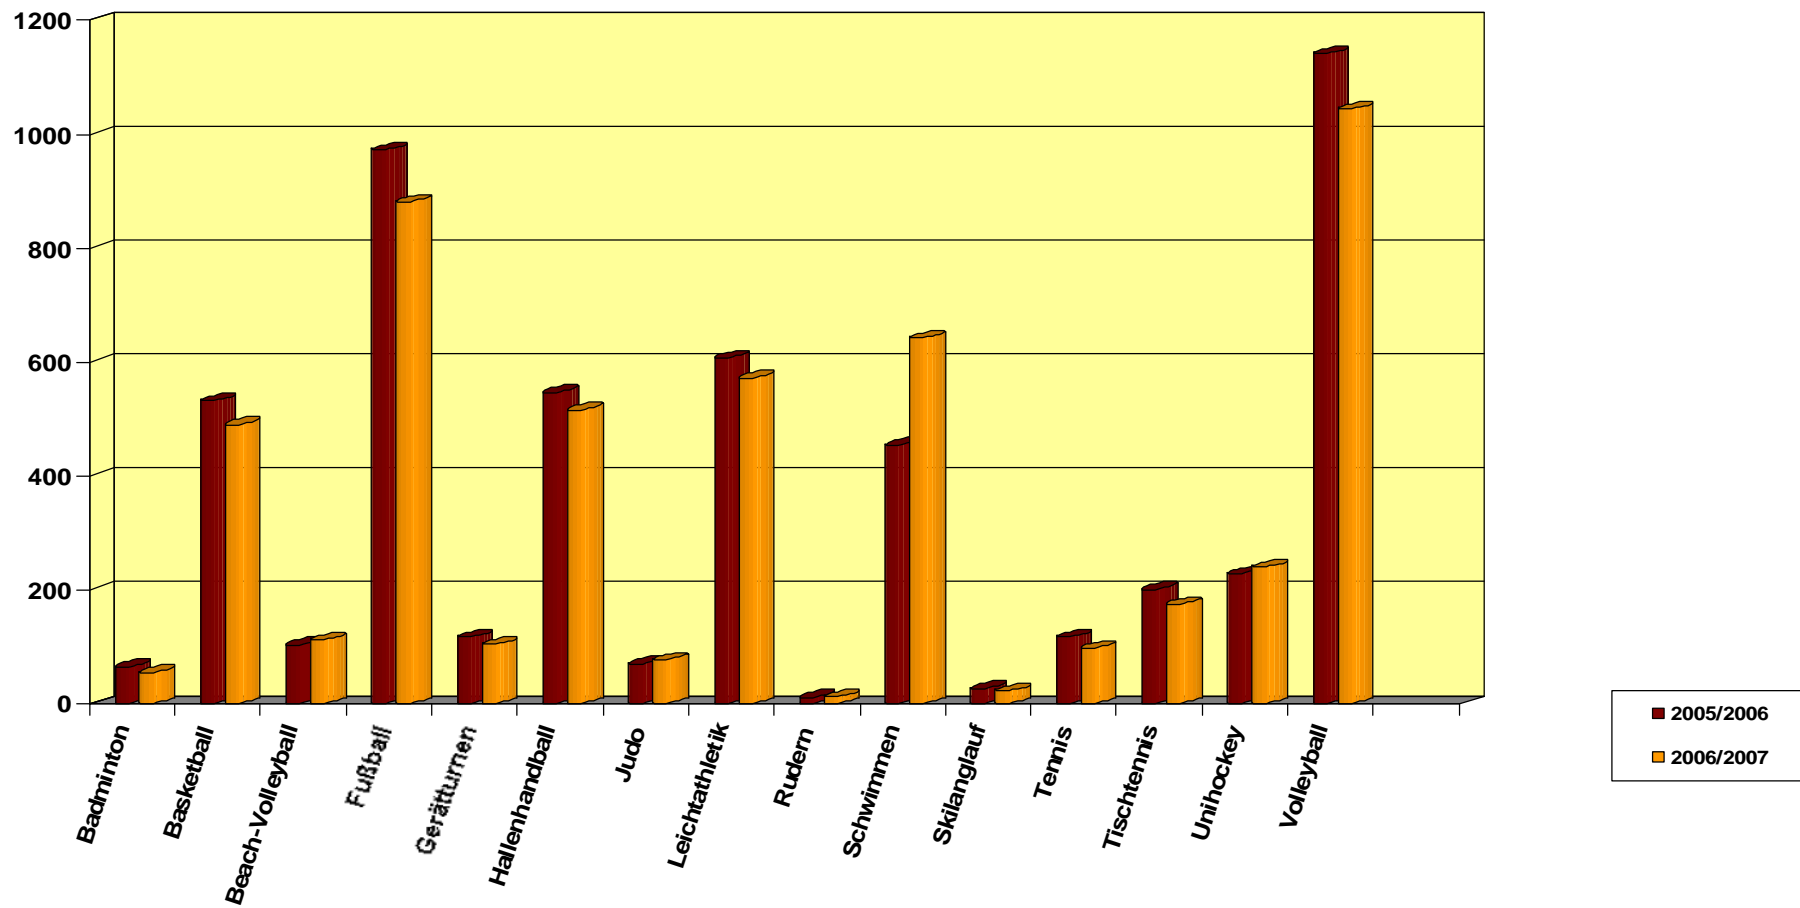

WK	Chemnitz	Leipzig	Dresden	Zwickau	Bautzen	Gesamt	2005/2006
JTFO								
<i>Mannschaften</i>	<i>gesamt</i>	969	1113	1095	979	890	5058	5226
<i>Schüler</i>	<i>gesamt</i>	9653	10688	10714	9923	8831	49869	52067

Mannschaften

Badminton	6	7	20	6	15	54	65	-11
Basketball	70	148	102	117	53	490	532	-42
Beach-Volleyball	19	15	35	25	18	112	103	9
Fußball	191	175	164	184	167	881	972	-91
Gerätturnen	35	34	20	6	9	104	117	-13
Hallenhandball	78	110	80	152	96	516	546	-30
Hockey	15	3	2	0	1	21	34	-13
Judo	13	27	19	16	2	77	70	7
Leichtathletik	131	64	160	119	98	572	607	-35
Rudern						12	11	1
Schwimmen	124	206	86	66	160	642	454	188
Skilanglauf	8	0	12	2	0	22	26	-4
Tennis	6	15	42	14	20	97	117	-20
Tischtennis	42	26	36	38	32	174	201	-27
Unihockey	39	54	61	46	40	240	228	12
Volleyball	192	229	256	188	179	1044	1141	-97

Mannschaftszahlen Schuljahre 2005/2006 und 2006/2007 im Vergleich